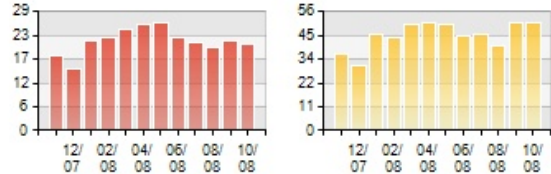

Tableau de bord général

Tableaux de bord > Tableau de bord général

Vision d'ensemble des principales analyses : les jauges, courbes, tableaux et graphiques permettent de qualifier le site rapidement.

Périmètre d'analyse :

- Site : Echange et Information du personnel
- Période : Octobre 2008
- Période de comparaison : Septembre 2008

Volumétrie	M	M - 1	M - 2
Pages vues	210 307	-3,9%	+4,9%
Visites	50 990	+0,6%	+27,0%
Visiteurs cumulés	44 171	+0,3%	+30,0%

Critères d'intérêt	M	M - 1	M - 2
P/V	4,1	-4,6%	-18,0%
Taux de visites entrantes	41,1%	-0,4pts	-4,6pts
P/V entrantes	8,6	-4,4%	-11,3%
Durée moy. / V	07:59	-5,9%	-10,2%

Volumétrie & critères d'intérêt

Bilan du site