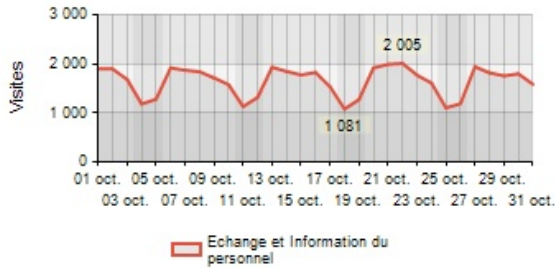

Tableau de bord général

Tableaux de bord > Tableau de bord général

Vision d'ensemble des principales analyses : les jauges, courbes, tableaux et graphiques permettent de qualifier le site rapidement.

Périmètre d'analyse :

- Site : Echange et Information du personnel
- Période : Octobre 2008
- Période de comparaison : Septembre 2008

Volumétrie	M	M - 1	M - 2
Pages vues	210 307	-3,9%	+4,9%
Visites	50 990	+0,6%	+27,0%
Visiteurs cumulés	44 171	+0,3%	+30,0%

Critères d'intérêt	M	M - 1	M - 2
P/V	4,1	-4,6%	-18,0%
Taux de visites entrantes	41,1%	-0,4pts	-4,6pts
P/V entrantes	8,6	-4,4%	-11,3%
Durée moy. / V	07:59	-5,9%	-10,2%

Volumétrie & critères d'intérêt

Bilan du site