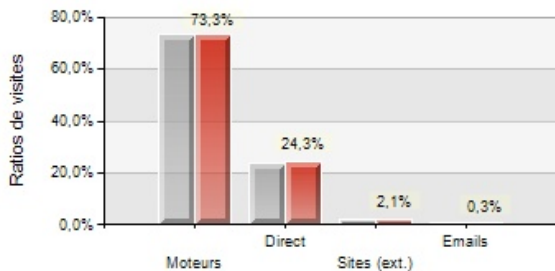

Tableau de bord général

Tableaux de bord > Tableau de bord général

Vision d'ensemble des principales analyses : les jauges, courbes, tableaux et graphiques permettent de qualifier le site rapidement.

Périmètre d'analyse :

- Site : Echange et Information du personnel
- Période : Octobre 2008
- Période de comparaison : Septembre 2008

Volumétrie	M	M - 1	M - 2
Pages vues	210 307	-3,9%	+4,9%
Visites	50 990	+0,6%	+27,0%
Visiteurs cumulés	44 171	+0,3%	+30,0%

Critères d'intérêt	M	M - 1	M - 2
P/V	4,1	-4,6%	-18,0%
Taux de visites entrantes	41,1%	-0,4pts	-4,6pts
P/V entrantes	8,6	-4,4%	-11,3%
Durée moy. / V	07:59	-5,9%	-10,2%

Volumétrie & critères d'intérêt

Bilan du site

Heures serveur

Sources

Monde