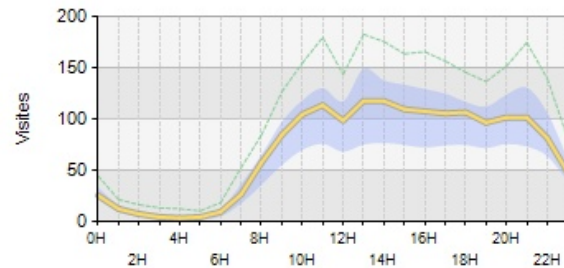

Heures serveur